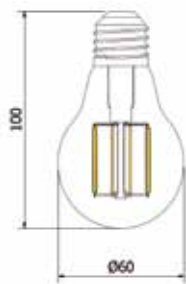

Shatterproof / Crow Silver

LED Filament Dimmerable Shatterproof

EDL35841

Foglalat / Base	E27
Teljesítmény / Power	5W
Színhőmérséklet / Color	2200K
Sugárzási szög / Beam angle	360°
Szabályozhatóság / Dimm	Igen / Yes
Fényáram / lm	375lm
Színvisszaadás / Ra	Ra92
Átmérő / Diameter	60mm
Hossz / Height	100mm
Forma / Shape	A60
Kivitel / Glass shape	Átlátszó / Clear
Élettartam / Lifetime	20.000h
Kapcsolhatóság / Switching Cycles	100.000
Feszültség / Input Voltage	240V AC, 50Hz

INPUT

240
VOLT

POWER

5
WATT

OUTPUT

UP TO
375
LUMENS

LIFE*

UP TO
20,000
HOURS