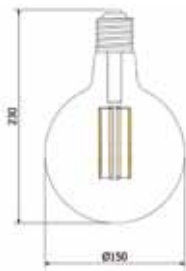

G150 / Goliath