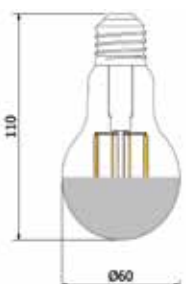

### LED Filament Dimmerable Lantern Bulb

**EDL24620**

Foglat / Base	E27
Teljesítmény / Power	6W
Színhőmérséklet / Color	2200K
Sugárzási szög / Beam angle	360°
Szabályozhatóság / Dimm	Igen / Yes
Fényáram / lm	444lm
Színvisszaadás / Ra	Ra95
Átmérő / Diameter	75mm
Hossz / Height	140mm
Forma / Shape	A75
Kivitel / Glass shape	Átlátszó / Clear
Élettartam / Lifetime	20.000h
Kapcsolhatóság / Switching Cycles	100.000
Feszültség / Input Voltage	240V AC, 50Hz

### LED Filament Dimmerable Shatterproof

**EDL35841**

Foglalat / Base	E27
Teljesítmény / Power	5W
Színhőmérséklet / Color	2200K
Sugárzási szög / Beam angle	360°
Szabályozhatóság / Dimm	Igen / Yes
Fényáram / lm	375lm
Színvisszaadás / Ra	Ra92
Átmérő / Diameter	60mm
Hossz / Height	100mm
Forma / Shape	A60
Kivitel / Glass shape	Átlátszó / Clear
Élettartam / Lifetime	20.000h
Kapcsolhatóság / Switching Cycles	100.000
Feszültség / Input Voltage	240V AC, 50Hz

### LED Filament Dimmerable Crown Silver

**EDL25454**

Foglalat / Base	E27
Teljesítmény / Power	5W
Színhőmérséklet / Color	2200K
Sugárzási szög / Beam angle	180°
Szabályozhatóság / Dimm	Igen / Yes
Fényáram / lm	274lm
Színvisszaadás / Ra	Ra94,6
Átmérő / Diameter	60mm
Hossz / Height	110mm
Forma / Shape	A60
Kivitel / Glass shape	Átlátszó / Clear
Élettartam / Lifetime	20.000h
Kapcsolhatóság / Switching Cycles	100.000
Feszültség / Input Voltage	240V AC, 50Hz