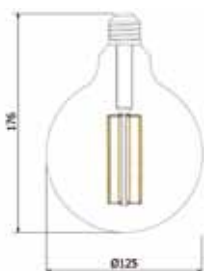

LED Filament Dimmable Round Bulb 125

EDL15643

Foglatat / Base	E27
Teljesítmény / Power	3,5W
Színhőmérséklet / Color	2700K
Sugárzási szög / Beam angle	360°
Szabályozhatóság / Dimm	Igen / Yes
Fényáram / lm	345lm
Színvisszaadás / Ra	Ra83,2
Átmérő / Diameter	125mm
Hossz / Height	175mm
Forma / Shape	G125
Kivitel / Glass shape	Átlátszó / Clear
Élettartam / Lifetime	20.000h
Kapcsolhatóság / Switching Cycles	100.000
Feszültség / Input Voltage	240V AC, 50Hz