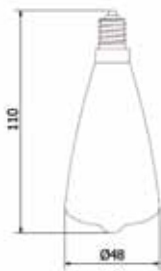

Teardrop Lantern / Mini Edison Bulb