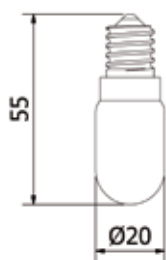

Mini Pilot Bulb

LED Filament Dimmerable Mini Pilot Bulb

EDL42882

Foglalat / Base	E14
Teljesítmény / Power	1,5W
Színhőmérséklet / Color	2400K
Sugárzási szög / Beam angle	360°
Szabályozhatóság / Dimm	Igen / Yes
Fényáram / lm	89lm
Színvisszaadás / Ra	Ra86
Átmérő / Diameter	20mm
Hossz / Height	55mm
Forma / Shape	Pilot
Kivitel / Glass shape	Átlátszó / Clear
Élettartam / Lifetime	20.000h
Kapcsolhatóság / Switching Cycles	100.000
Feszültség / Input Voltage	240V AC, 50Hz

INPUT

240
VOLT

POWER

1,5
WATT

OUTPUT

89
LUMENS

LIFE*

20,000
HOURS