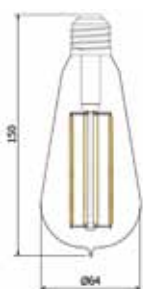

LED Filament Dimmerable Edison Bulb

EDL15635

Foglatat / Base	E27
Teljesítmény / Power	3,5W
Színhőmérséklet / Color	2700K
Sugárzási szög / Beam angle	360°
Szabályozhatóság / Dimm	Igen / Yes
Fényáram / lm	386lm
Színvisszaadás / Ra	Ra73
Átmérő / Diameter	64mm
Hossz / Height	150mm
Forma / Shape	ST64
Kivitel / Glass shape	Átlátszó / Clear
Élettartam / Lifetime	20.000h
Kapcsolhatóság / Switching Cycles	100.000
Feszültség / Input Voltage	240V AC, 50Hz