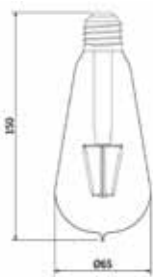

Thomas Edison

Edison Bulb / Lantern Bulb