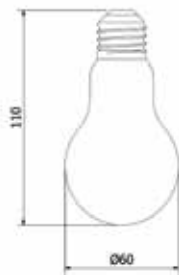

Lantern Bulb