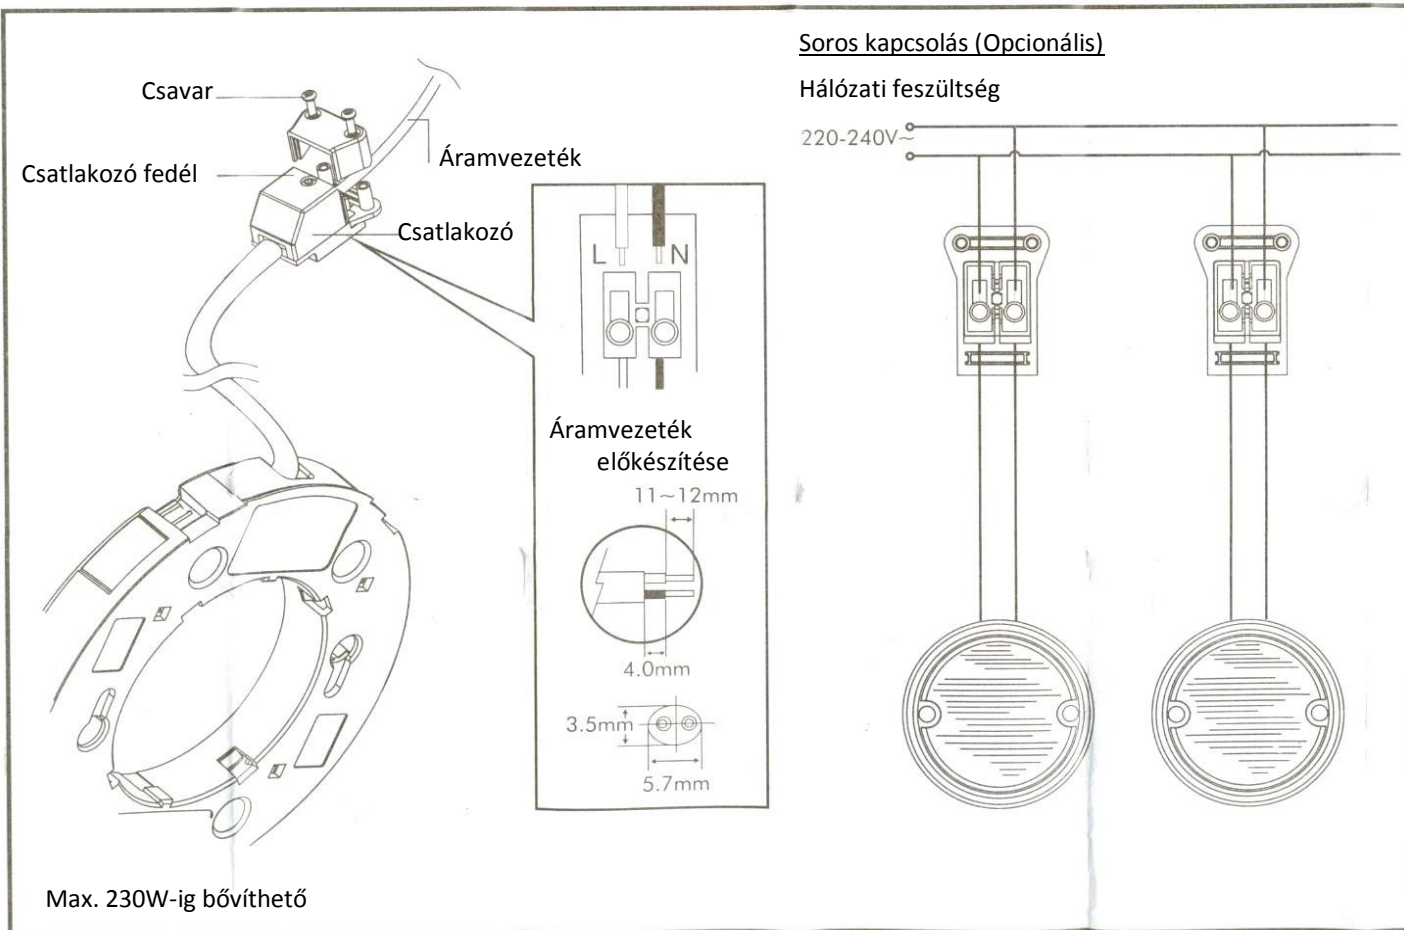

FIGYELMEZTETÉS:

- Javasoljuk, hogy beszerelés előtt konzultáljon képesített villanyszerelővel.
- A hálózati feszültséget minden esetben kapcsoljuk le, mikor a lámpatestet beszereljük!
-  A megvilágított tárgytól való biztonságos távolság 0,02 m.
- Nem alkalmas dimmelt, szabályozott áramkörbe.
- Csak beltéri használatra!
- Max. 230W-ig bővíthető
- 13 W-os fényforrással alkalmazva ügyeljünk rá, hogy a fényforrás ne érintkezzen közvetlenül a felülettel.

TECHNIKAI ADATOK

Típus:	MM720.. (L0501CB)
Feszültség:	220-240V~
Frekvencia:	50/60Hz
Wattszám:	Max. 13W GX53 Energiatakarékos
Kábel típusa:	H03VVH2-F 2x0,75 mm ²
IP védelem:	IP20

Beszereles (1) Elektromos vezeték beszerelése